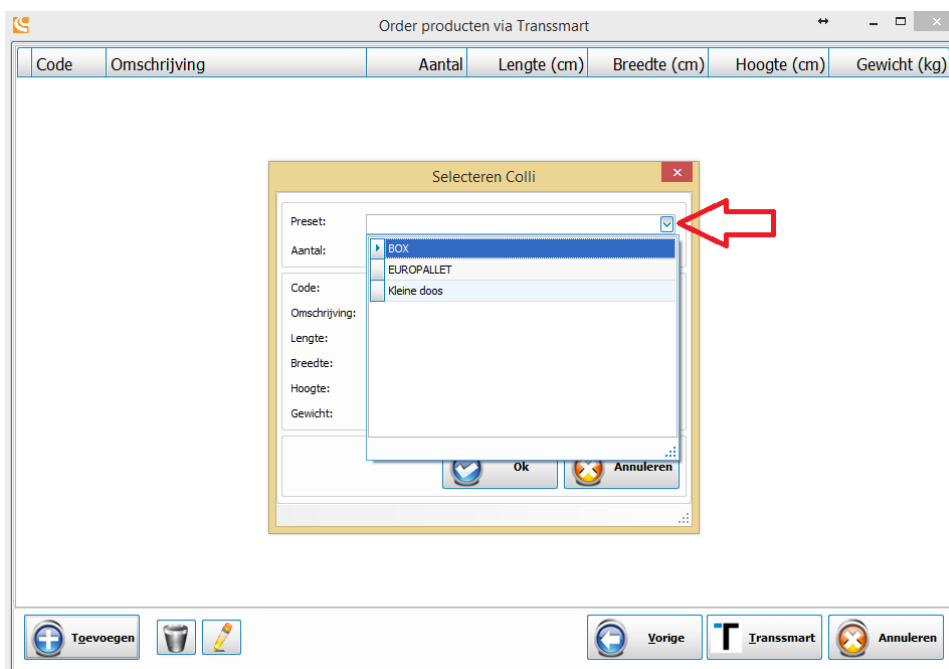

Alles leveren **Niets leveren** **Volgende** **Annuleren**

Klik op [Volgende].

Vervolgens kunt u aangeven hoe de goederen worden verstuurd.

Klik op [Toevoegen]:

Kies vervolgens bij Preset de juiste soort:

Alle waardes worden automatisch ingevuld. Deze kunt u, waar nodig, aanpassen:

Selecteren Colli

Preset:

Aantal:

Code:

Omschrijving:

Lengte: cm

Breedte: cm