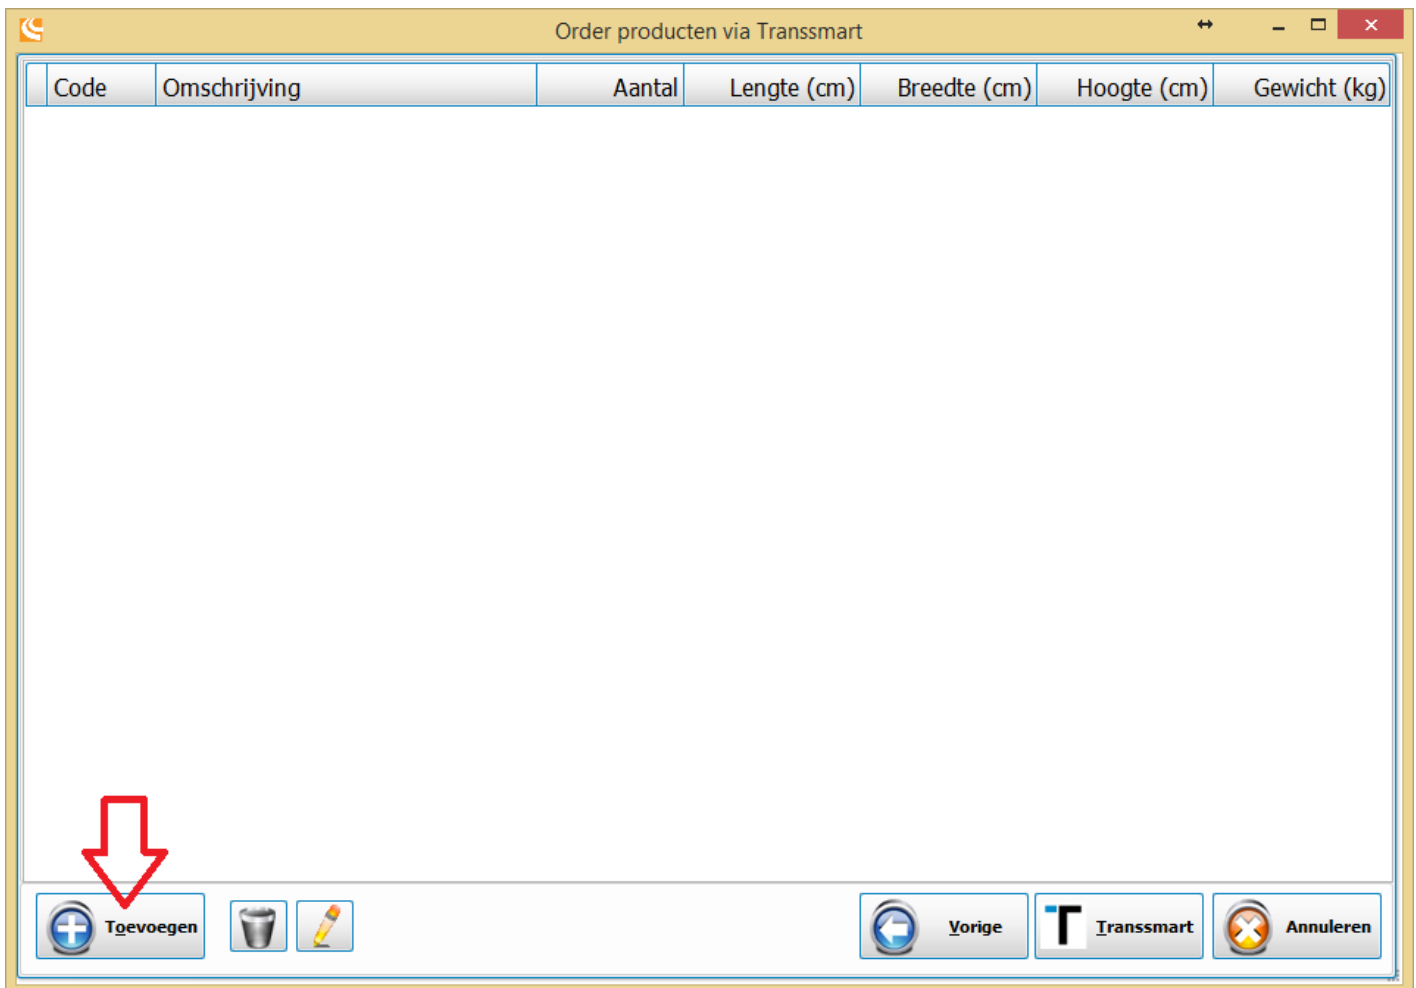

Kies vervolgens bij Preset de juiste soort: