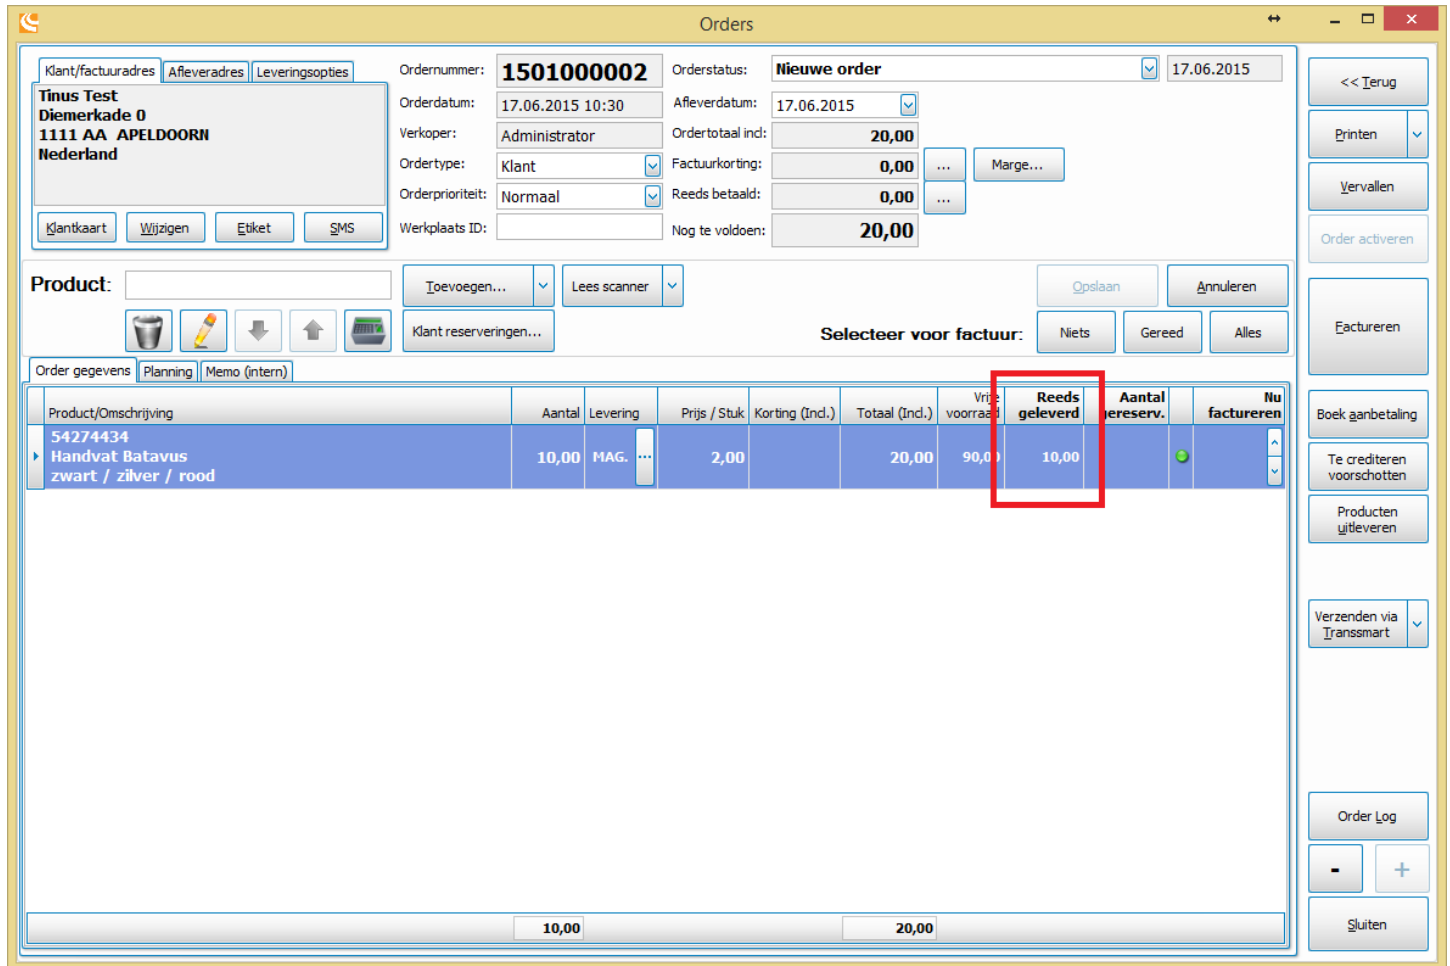

In VMSII worden de verstuurde goederen automatisch gemarkeerd als geleverd: