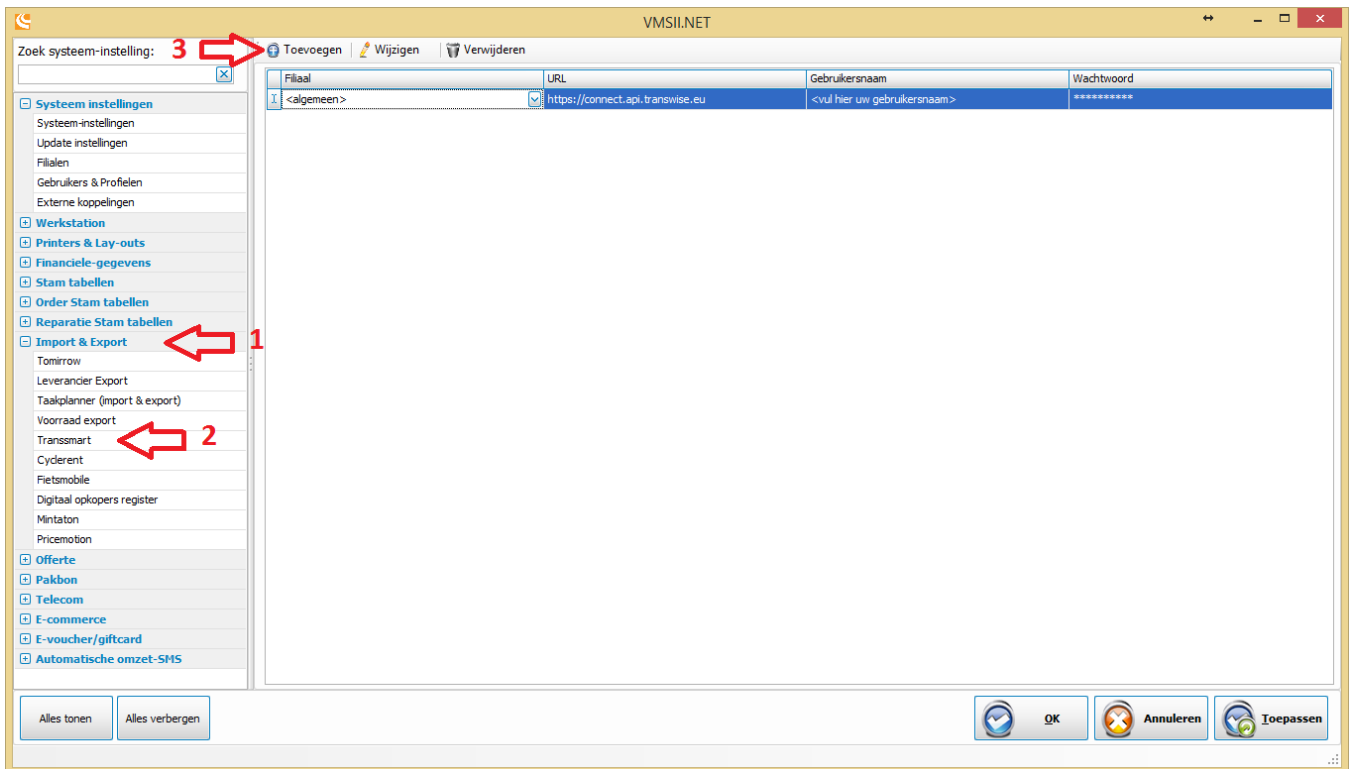

Indien u meerdere filialen hebt en per filiaal andere login gegevens kunt u hier meerdere regels toevoegen. U kiest het juiste filiaal. De URL wordt automatisch ingevuld door VMSII. Vul uw Transsmart gebruikersnaam en het wachtwoord in.